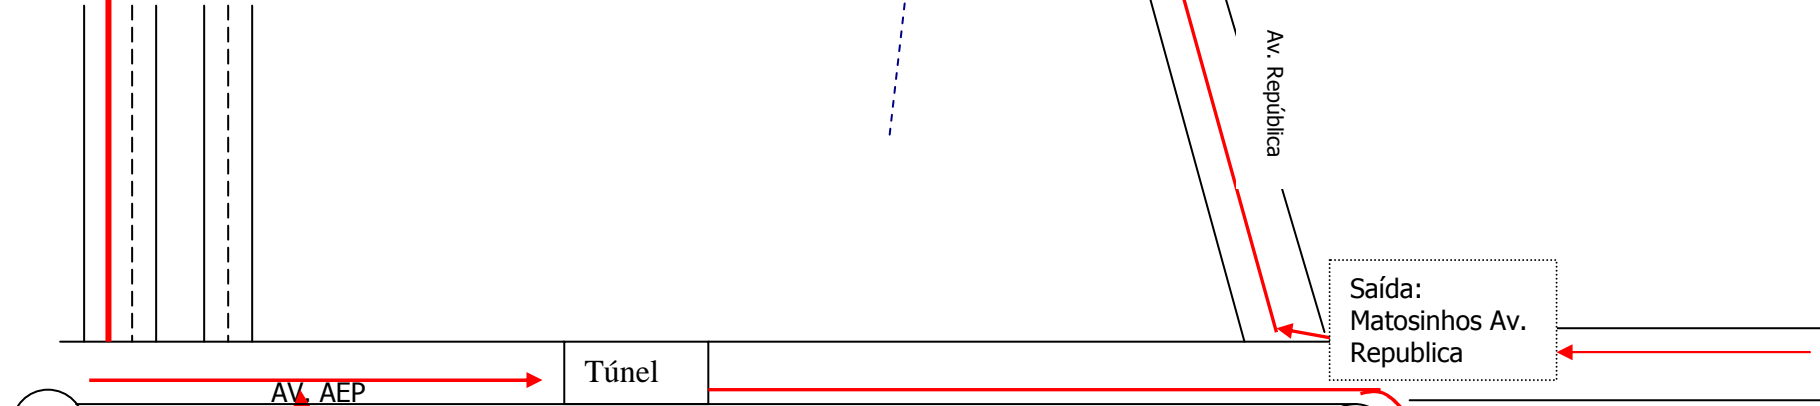

Mapa

A1
Sentido Lisboa – Porto
Ponte da Arrábida
VCI
Saída: Matosinhos (Francos)

Edifício D. Nuno
Grupo Onebiz
Teamvision

R. Sousa Aroso

Renault

Telepizza

Metro

Hotel Amadeos

1º Semáforo

Av. República

Saída:
Matosinhos Av.
Republica

-> Aeroporto
-> Leça
-> Viana do Castelo

Saída: Francos
VCI
A3 / A4

Norte
Shopping

Grupo Onebiz – Teamvision